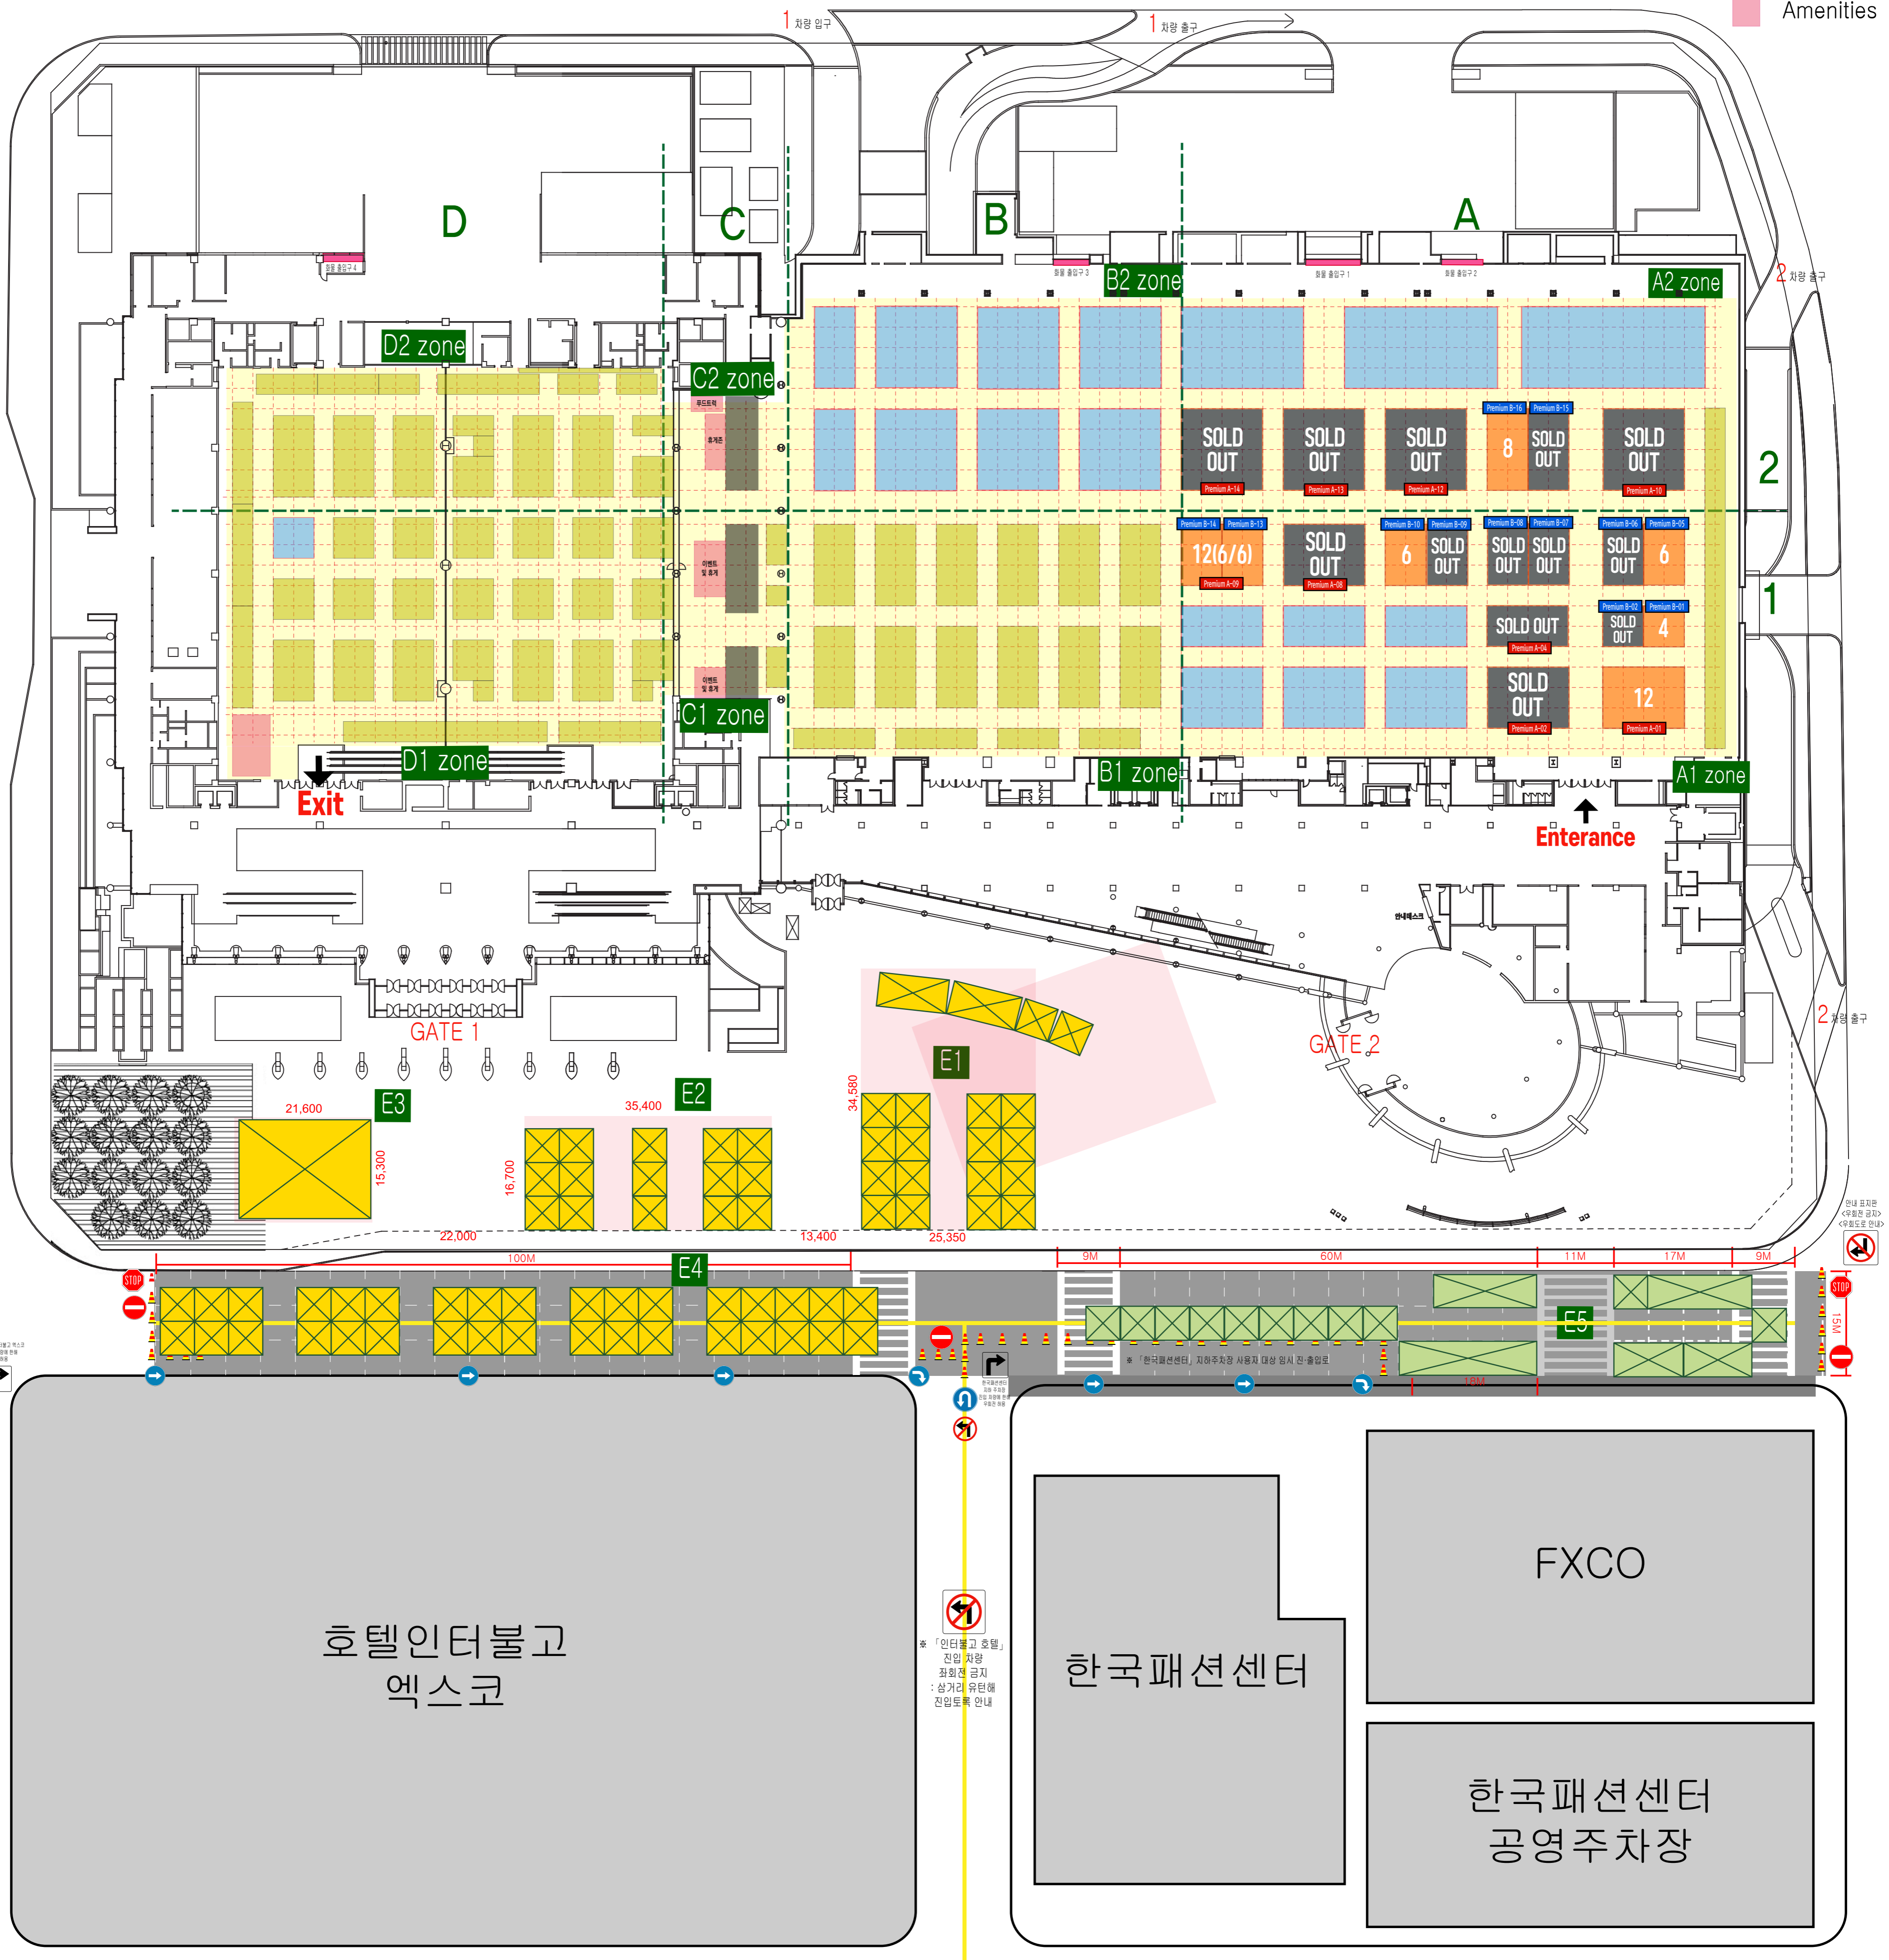

KISTOCK 2025_Floor Plan (v.25-01-15)

- Premium Zone
- Organization
- Basic Stand
- Space Only
- Out Door
- Amenities

※ 실내 표지판 <우회권 규정> <우회도로 안내>

* 「인터불고 호텔」 전일 차량 좌회전 금지 : 삼거리 유턴해 진입도록 안내

한국패션센터

FXCO

한국패션센터
공영주차장

호텔인터불고
엑스코